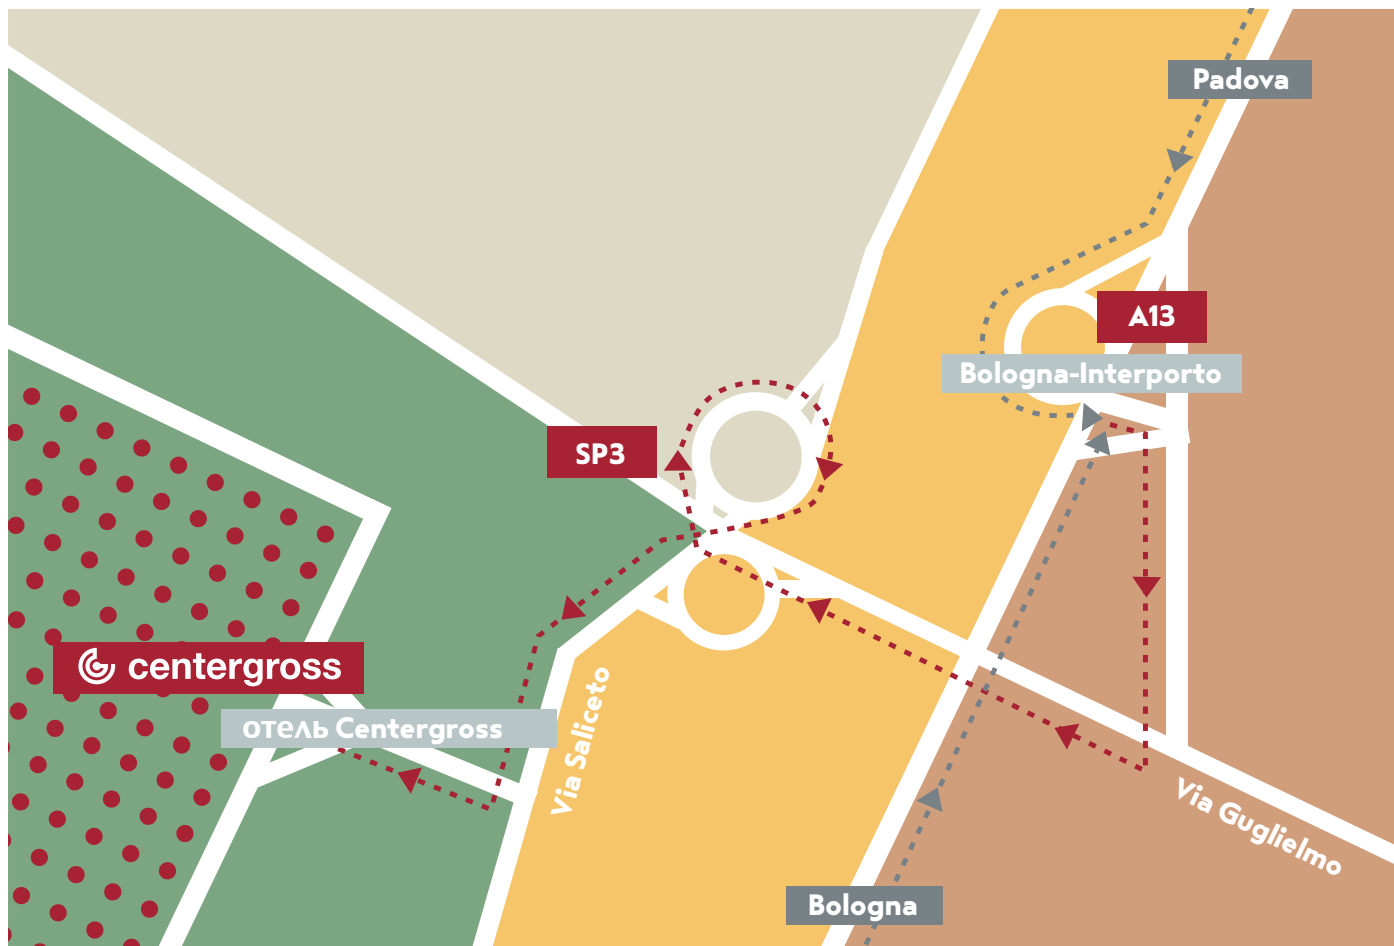

CENTERGROSS

КАК ПОЛУЧИТЬ

ИНСТРУКЦИЯ От Болоньи:

Автострада A13 - направление Padova.

Выезжайте на указателе "Bologna-Interporto" и после того, как проедете указатель автострады, поверните направо на улицу via Guglielmo Marconi (Strada Provinciale SP3)

Поверните направо и выезжайте на круг via Saliceto. Продолжайте двигаться по via Saliceto до номера 8. Вы приехали, когда увидите Гостиницу Centergross!.

ИНСТРУКЦИЯ От Падуи:

Автострада A13 - направление Bologna.

Выезжайте на указателе "Bologna-Interporto" и после того, как проедете указатель автострады, поверните направо на улицу via Guglielmo Marconi (Strada Provinciale SP3)

Поверните направо и выезжайте на круг via Saliceto.. Продолжайте двигаться по via Saliceto до номера 8. Вы приехали, когда увидите Гостиницу Centergross!.

На машине Centergross находится на расстоянии от

центра Болоньи: 25 минут

Милана: 2 часа 10 минут

Рима: 3 часа 45 минут

Есть вопросы? СВЯЗАТЬСЯ InfoPoint!

адрес

Centergross Srl
Via Saliceto, 8 (entrata principale)
40050 Funo di Argelato (BO)